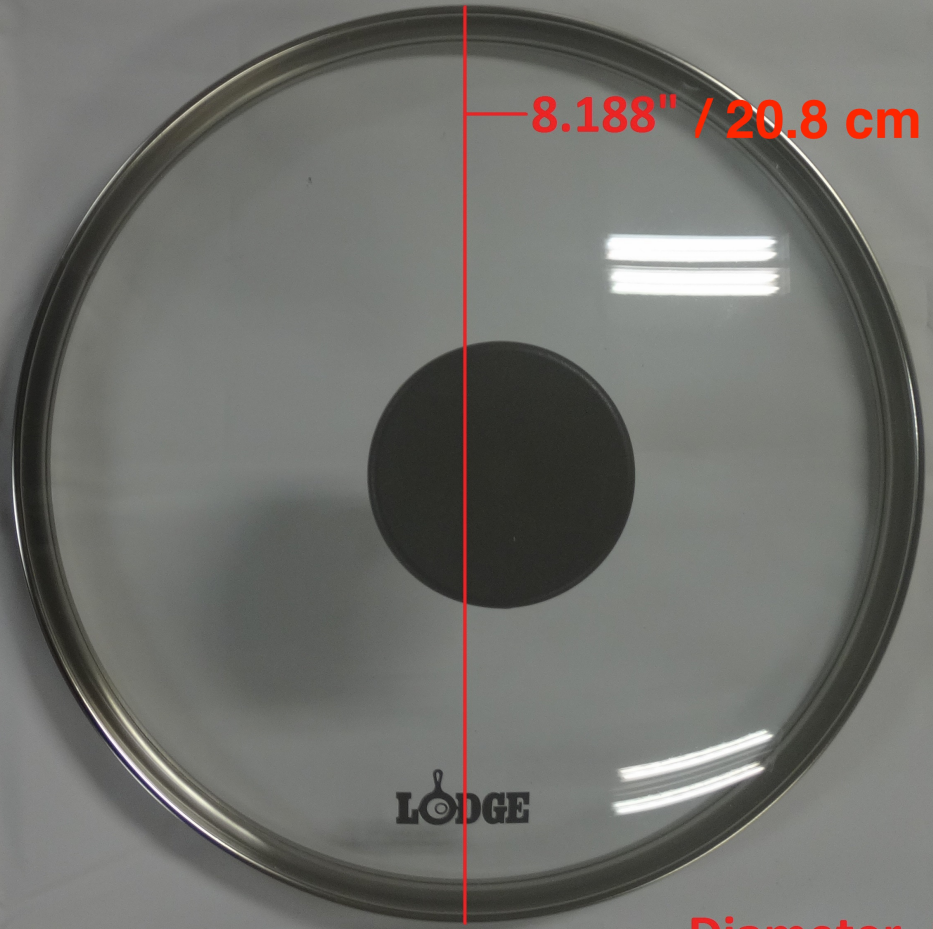

**LO0290 - GC8**

Δήμιτσας  
www.dimitsas.eu

Dimitsas  
www.dimitsas.eu

8.188" / 20.8 cm

Diameter- 8.188"  
Height- 2.25"  
/ 5.7 cm

**LO0290 - GC8**

1.063"  
/ 2.7 cm

Δήμιτσας  
www.dimitsas.eu

Dimitsas  
www.dimitsas.eu

2.25"  
/ 5.7 cm